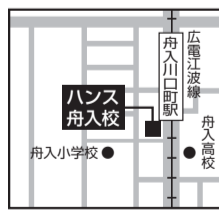

難関公立高校受験クラス

一斉クラス

- より高いレベルで勉強をしたい人向けのクラス。
- カウンセリング付きの入塾テストを実施!

科目 英語・数学・国語
理科・社会

広島校

広島市南区大須賀1-16 スカイビル7F
☎(082)568-7507

お近くの校舎にお気軽にお問い合わせください。

舟入校