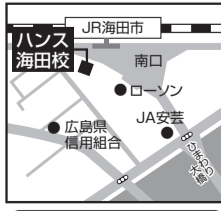

海田校

安芸郡海田町御前2-14/14ウビル1F
☎(082)821-0009