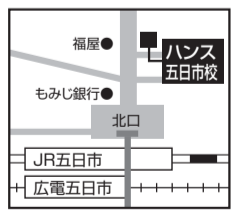

難関公立高校受験クラス

一斉クラス

- より高いレベルで勉強をしたい人向けのクラス。
- カウンセリング付きの入塾テストを実施!

科目 英語・数学・国語
理科・社会

広島校

広島市南区大須賀1-16 スカイビル7F
☎(082)568-7507

お近くの校舎にお気軽にお問い合わせください。

舟入校

広島市中区舟入南2丁目1-8-2F
☎(082)532-2223

国泰寺校

広島市中区小町2-10-1F
☎(082)236-6543

緑井校

広島市安佐南区緑井3丁目15-21
☎(082)831-1333

五日市校

広島市佐伯区五日市駅前1丁目3-11-2F
☎(082)925-5161

現役の心療内科医が主宰する塾です。生徒の心のケアにも十分注意を払っています。