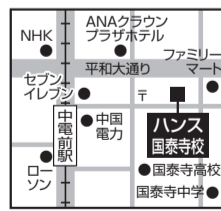

国泰寺校

広島市中区小町2-10-1F
☎(082)236-6543