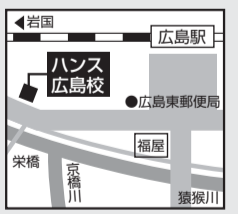

難関公立高校受験クラス

一斉クラス

- より高いレベルで勉強をしたい人向けのクラス。
- カウンセリング付きの入塾テストを実施!

科目 英語・数学・国語
理科・社会

広島校

広島市南区大須賀1-16 スカイビル7F
☎(082)568-7507

お近くの校舎にお気軽にお問い合わせください。

舟入校