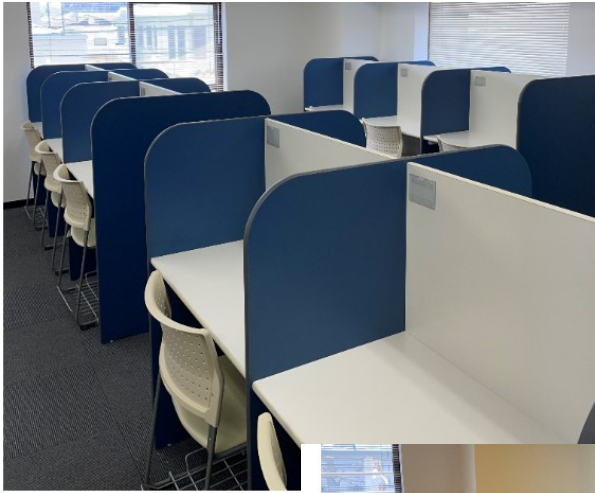

長井ゼミ 皆実校の紹介

自習室完備

長井ゼミ生は無料で利用できます。
学校帰りや定期試験前などに是非ご利用ください。

カフェテリア

勉強の合間にホッと一息。
お食事・休憩スペースがあります。
無料ドリンクバーもご利用できます。

廣大附属中学校・高校
の目の前！！

それ以外にも

- 個別指導
- 長井塾
- 自習室のみの利用
- ロッカー貸し出し